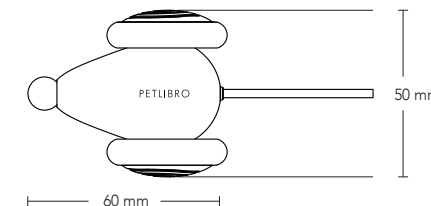

SPECIFICATIES

Model	PLIT001	Batterij	135 mAh
Materiaal	ABS, PVC, TPU	Invoer	5 V $\overline{\text{---}}$ 1 A
Gewicht	45g		
Afmetingen	60 x 50 x 36 mm (zonder staart)		

PETLIBRO Pixie-muis interactief speelgoed voor huisdieren

Model: PLIT001

@Libro Corp. Alle rechten voorbehouden.

Fabrikant: Shenzhen Libro Technology Co., Ltd.

Adres: 12/F, Tower B, GALAXY WORLD, Yabao Road,

Longgang District, Shenzhen, China.

CAN ICES-3(B)/NMB-3(B)

Gemaakt in China

www.petlibro.com

PLIT001_V2.1